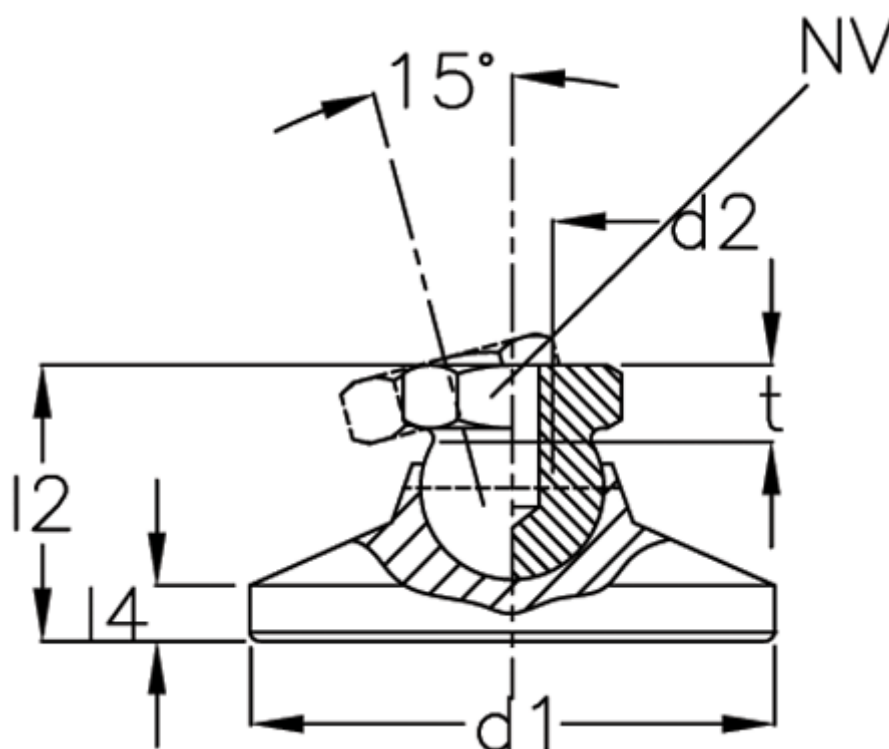

Varenummer: 20343132M8KR
Beskrivelse: E+G Justerfod
GN 343.1-32-M8-KR

Mål

d1	= 32
d2	= 8
l2	= -
l4	= -
NV	= 12
Statisk belastning (kN)	= 10
t min	= 9